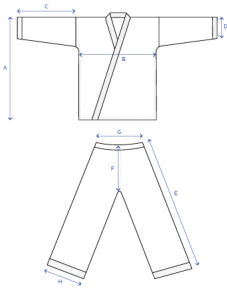

Descripción

Marca: DAEDO

TEJIDO PREPARADO ESPECIALMENTE PARA KATA DE ULTIMA GENERATION

POLIESTER ALGODÓN DE ALTA RIGIDEZ CON SNAP IMPRESIONANTE,CALIDAD Y CORTE JAPONES DE ULTIMA GENERACION PARA LA ALTA COMPETITION QUE OFRECE BUENOS RESULTADOS

En el precio del bordado solo entra la MANGA (**ESCUDO NO INCLUIDO**)

KATA1152
TABLA DE MEDIDAS

TALLA	A	B	C	D	E	F	G	H
1/140	70	50	34	16	80	25	24	34
2/150	77	54	38	18	88	26	26	25
3/160	83	58	42	19	97	27	28	27
4/170	87	62	45	20	103	28	31	28
5/180	91	66	48	21	109	29	34	29
6/190	95	69	51	22	115	30	36	30
7/195	99	72	54	23	121	31	37	31
8/200	104	74	58	24	127	32	38	32

*Las medidas están en cm y pueden haber variaciones de 0.5-1cm.

Comentarios

Aún no hay comentarios para este producto.